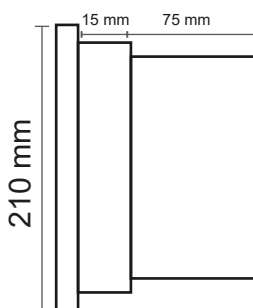

EXTRACTOR 4" REJILLA

BLANCO CHEKA

SKU: E2020CH

CARACTERÍSTICAS

VOL: 110
POT: 7W
AMP: 0.48
DIAM: 110 mm

APLICACIONES

Locales Comerciales, restaurantes,
baños privados y baños publicos.

Dimensiones