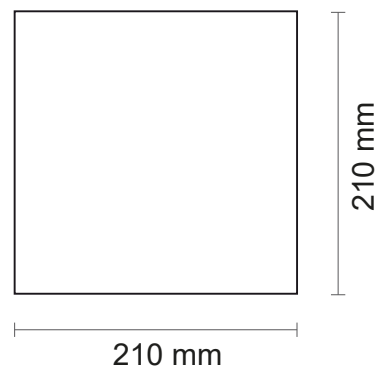

EXTRACTOR 4" REJILLA

BLANCO CHEKA

SKU: E2020CH

CARACTERÍSTICAS

VOL: 110
POT: 7W
AMP: 0.48
DIAM: 110 mm

APLICACIONES

Locales Comerciales, restaurantes,
baños privados y baños publicos.

Dimensiones